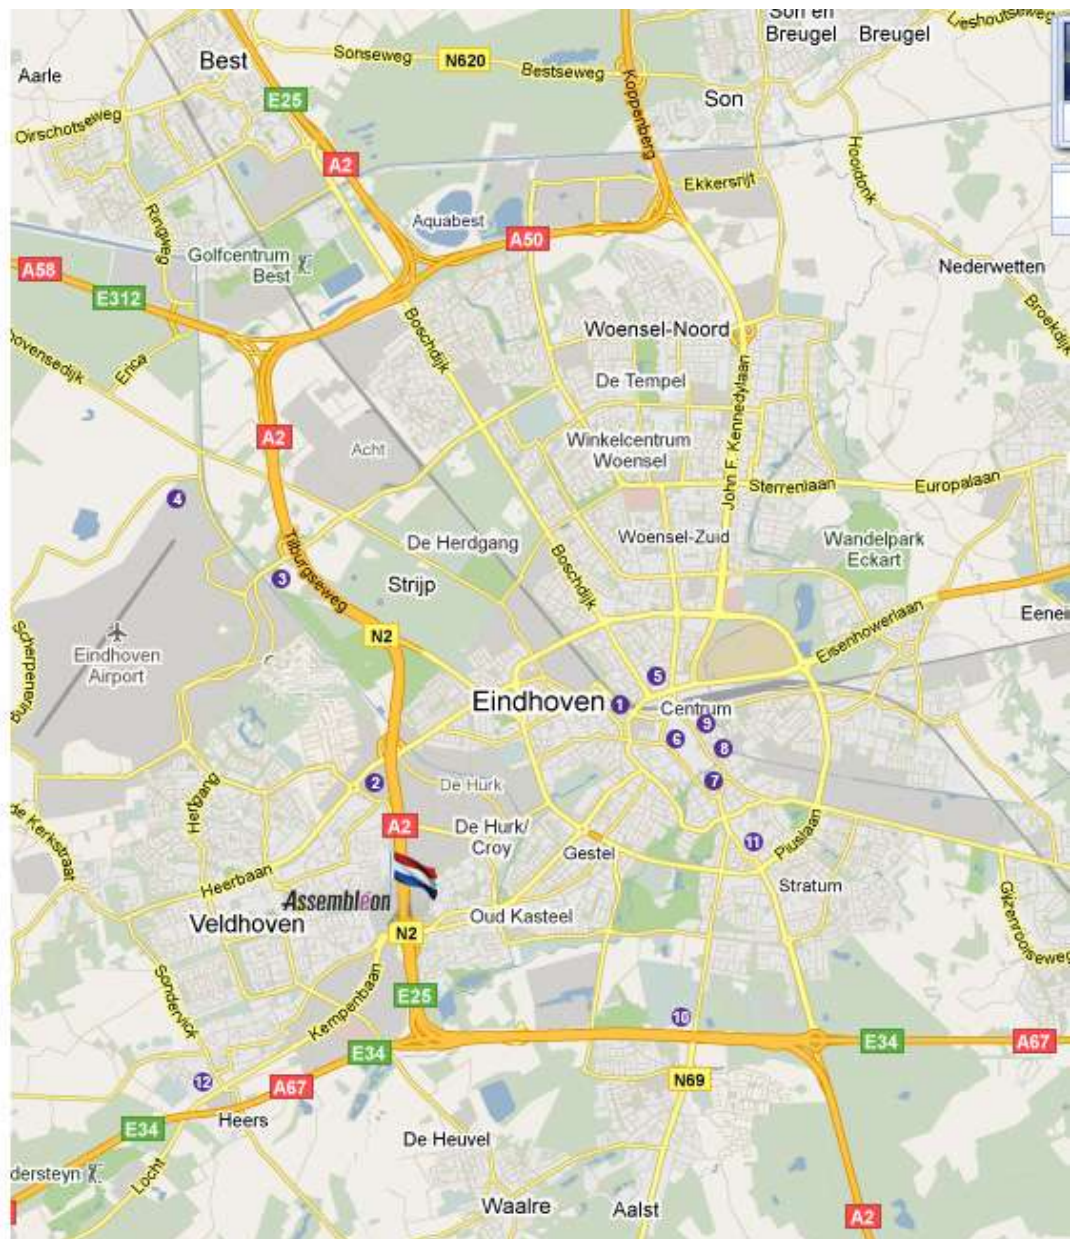

## Routebeschrijving naar Assembléon in Veldhoven

Assembléon B.V.  
De Run 1102  
5503 LA Veldhoven

1. PSV Stadion
2. Hotel/Rest. Campanile (+31 40 2545400)
3. Novotel (+31 40 2526575)
4. Eindhoven Airport
5. Holiday Inn Hotel (+31 40 2433222)
6. Tulip Inn Hotel (+31 40 2454545)
7. Mandarin Hotel (+31 40 2125055)
8. Dorint Hotel (+31 40 2326111)
9. Crown Plaza Hotel (+31 40 8444000)
10. Van der Valk Hotel (+31 40 2116033)
11. Best Western Hotel Pierre (+31 40 2121012)
12. NH Koningshof Hotel (+31 40 2537475)

#### **Vanuit 's Hertogenbosch:**

U volgt de A2 richting Eindhoven/Maastricht/Venlo. Verander van snelweg bij verkeersknooppunt Best (28) u gaat van de E25 naar de N2 in de richting afrit 29 t/m 31 Waalre, Veldhoven, Randweg. Neem afslag 32 (Veldhoven-Zuid/De Run). Onderaan de afslag (bij de stoplichten) gaat u rechtsaf en direct weer rechtsaf bij het stoplicht. Neem weer meteen de eerste afslag rechts (De Run). De eerste poort (Poort 1) aan de rechterkant is de ingang van Assembléon.

#### **Vanuit Antwerpen, Maastricht, Venlo:**

Vanaf de A67 neemt u de Randweg Eindhoven (N2) in de richting afrit 29 t/m 33 Veldhoven/Randweg. Na het knooppunt "De Hogt" neemt u afslag 32 (Veldhoven-Zuid/MMC/De Run). Aan het eind van de afslag (bij de stoplichten) gaat u linksaf en bij de 1e gelegenheid (verkeerslichten) gaat u rechtsaf. Bij de volgende stoplichten meteen weer rechtsaf (De Run). De eerste poort (Poort 1) aan de rechterkant is de ingang van Assembléon.

#### **Vanuit Breda, Tilburg:**

Vanaf knooppunt "Galder" volgt u de A58 richting Eindhoven. Neem bij het knooppunt "Batadorp/Best" de Randweg richting afrit 29 t/m 31 Waalre/Veldhoven/Randweg. U neemt afslag 32 (Veldhoven-Zuid, De Run). Onderaan de afslag (bij de stoplichten) gaat u rechtsaf en direct weer bij het stoplicht rechtsaf. Neem weer meteen de eerste stoplichten rechts (De Run). De eerste poort (Poort 1) aan de rechterkant is de ingang van Assembléon.